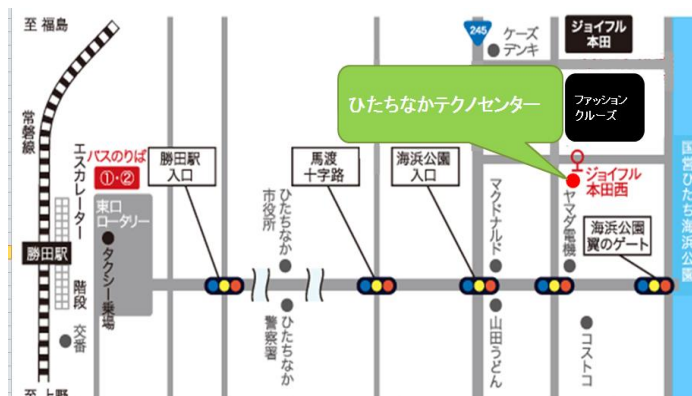

## 会社見学会

2018年4月17日(火) 10:00~15:30

2018年4月24日(火) 10:00~15:30

<受付> 本社 ひたちなかテクノセンタービル3階

<場所> 株式会社NESI本社  
〒312-0005  
茨城県ひたちなか市新光町38  
ひたちなかテクノセンタービル3階  
(交通費支給いたします)

<申込> MAIL: [recruit-director@nesi.co.jp](mailto:recruit-director@nesi.co.jp)

### <アクセス>

【鉄道】: 東京駅~勝田駅間 特急で約70分(約110km)  
JR常磐線 勝田駅下車 勝田駅より約7km

【バス】: 勝田駅前の「2番のりば」のバス停より、  
市役所・海浜公園西口経由「中央研修所」行き、あるいは  
市役所・海浜公園西口・中央研修所経由「海浜公園南口」行き  
バスに乗りし、「ジョイフル本田西(テクノセンター前)」下車、徒歩1分から3分

実際に働く先輩の姿を見学頂けます！会社についてわからないことは何でも聞いてください！ぜひ、お待ちしております！