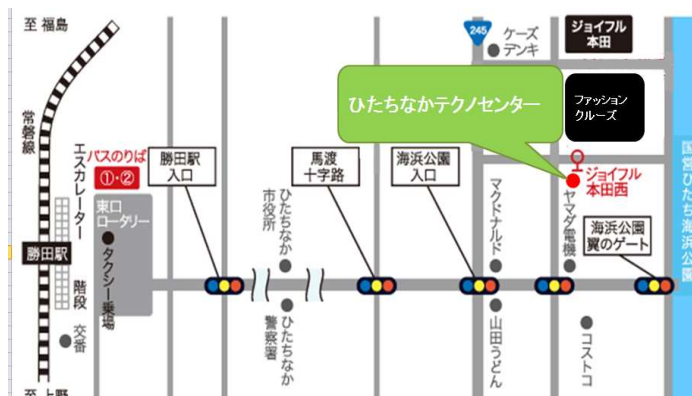

<アクセス>

【鉄道】: 東京駅～勝田駅間 特急で約70分(約110km)

JR常磐線 勝田駅下車 勝田駅より約7km

【バス】: 勝田駅前の「2番のりば」のバス停より、
市役所・海浜公園西口経由「中央研修所」行き、あるいは
市役所・海浜公園西口・中央研修所経由「海浜公園南口」行き
バスに乗りし、「ジョイフル本田西(テクノセンター前)」下車、徒歩1分から3分

働く先輩の話を知ることができ
ます！会社についてわからない
ことは何でも聞いてください！
ぜひ、お待ちしております！